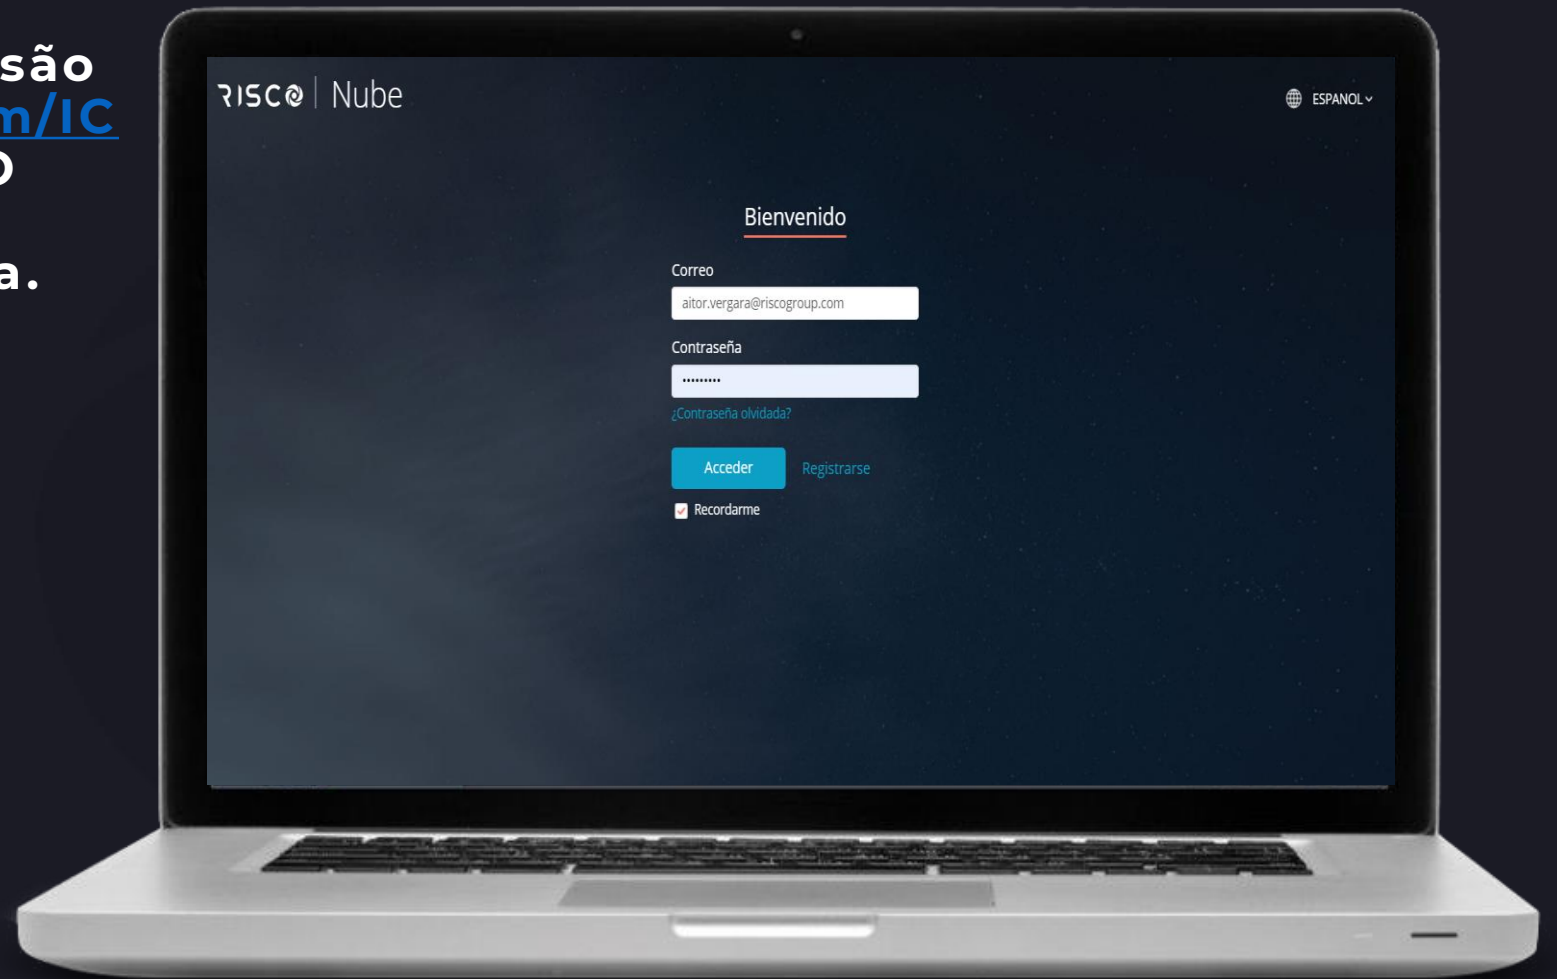

Guias Rápidos

Como adicionar um sítio existente

Neste guia rápido, vamos ver como **adicionar um site existente** na nossa Empresa.

RISCO | Cloud

Alguns exemplos de utilização:

- Passamos a assumir a Manutenção de um Site que não instalámos.
- Criámos uma segunda Empresa para trabalhar com uma segunda CRA e queremos transferir Sites entre uma Empresa e outra.

- Primeiro, iniciamos sessão em www.riscocloud.com/IC a nossa interface RISCO Installer Cloud, para aceder à nossa Empresa.

- Primeiro, iniciamos sessão em www.riscocloud.com/IC a nossa interface RISCO Installer Cloud, para aceder à nossa Empresa.
- Na guia Sites, clique no botão "+ Adicionar Site".
- Aqui seleccionamos a opção **Sitio Existente**.

The screenshot displays the 'AÑADIR SITIO' (Add Site) interface in the RISCO Installer Cloud. The main area shows a table of existing sites:

	NOMBRE DEL SITIO	DIRECCIÓN	USUARIO MAES
<input type="checkbox"/>	panel demo pt 1340609	Campo dos Mártires ... Lisboa, Portugal	
<input type="checkbox"/>	RISCO01 744396	Rua Sol a Santana 13 Lisboa, Portugal	
<input type="checkbox"/>	Risco 555 1386715	Calle de San Rafael 1 Alcobendas, Spain	
<input type="checkbox"/>	TEST Lightsys+ 1340510	Calle de Illescas Madrid, Spain	
<input type="checkbox"/>	Panel Demo Door Opener Xavi 1341218	Plaça d'Espanya 1 Barcelona, Spain	
<input type="checkbox"/>	WicommPRO Test 1384542	C. de San Rafael, 1, 2... Alcobendas, Italy	